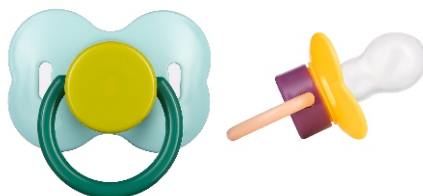

СИЛИКОН

арт. 5812

ЛАТЕКС

10+
мес

арт. 5812

ПРИЩЕПКИ ДЛЯ СОСОК-ПУСТЫШЕК И ПРОРЕЗЫВАТЕЛЕЙ

арт. 1217

арт. 5317