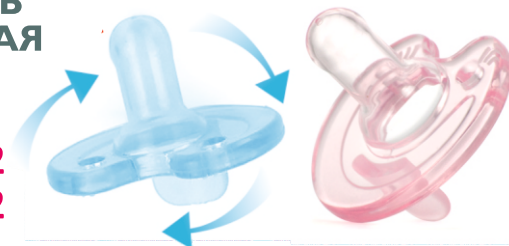

ОЧЕНЬ
МЯГКАЯ

арт. 5112
арт. 5212

без
БФА

0+
мес

арт. 6812