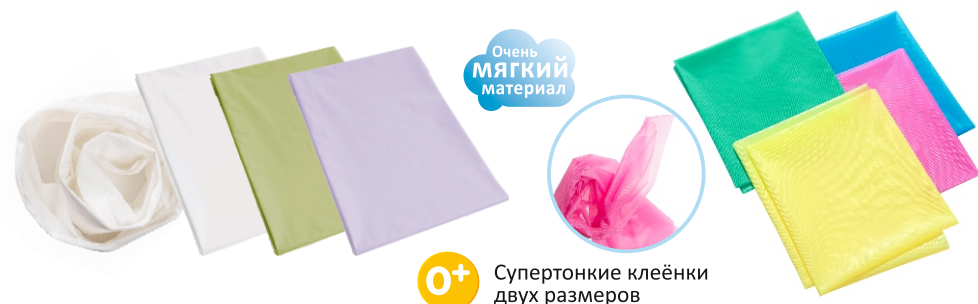

АКСЕССУАРЫ

ПОМА® помогает мамочке каждый день.

В ассортименте ПОМА® есть ряд незаменимых помощников: щипчики для бутылочек и сосок — чтобы мама не обожгла свои ручки при стерилизации бутылочек; тонкая клеёнка в кроватку для сухой и чистой постели малыша; ёршики всевозможных цветов, форм и размеров для мытья бутылочек, сосок, а также клапанов и трубочек в поильниках; индикаторы температуры воды для купания малыша; термоконтейнеры и термосумки для бутылочек, незаменимые на прогулках и в путешествиях; а так же зубные щётки для первого ухода за полостью рта малыша, массажёры для дёсен и контейнеры для пустышек.

Очень МЯГКИЙ материал

0+ Супертонкие клеёнки двух размеров

арт. 617ТА 120 x 150 см

арт. 2717 50 x 70 см

Индикаторы для измерения температуры воды для купания